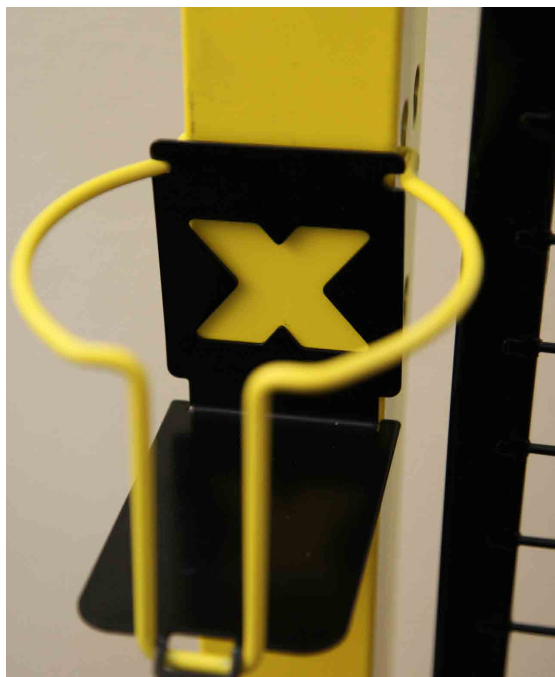

Axellent Productinformatie

» X-Cup

X-Cup, een veilige bekerhouder

Terwijl we aan het werk zijn drinken we soms water of koffie. Het is echter geen goed idee om je drinkbeker naast je toetsenbord, tekeningen of andere voorwerpen te zetten aangezien ze vaak niet vochtbestendig zijn. Axellent heeft als eerste een bekerhouder ontworpen om op de X-Guard palen te bevestigen. Op die manier gaan we tot het uiterste om de bescherming en veiligheid van onze klanten maximaal te kunnen garanderen.

Heeft u graag een beker bij uw houder? Neem dan contact op met Axellent Belgium.

Productgegevens

- Art.nr T01-07