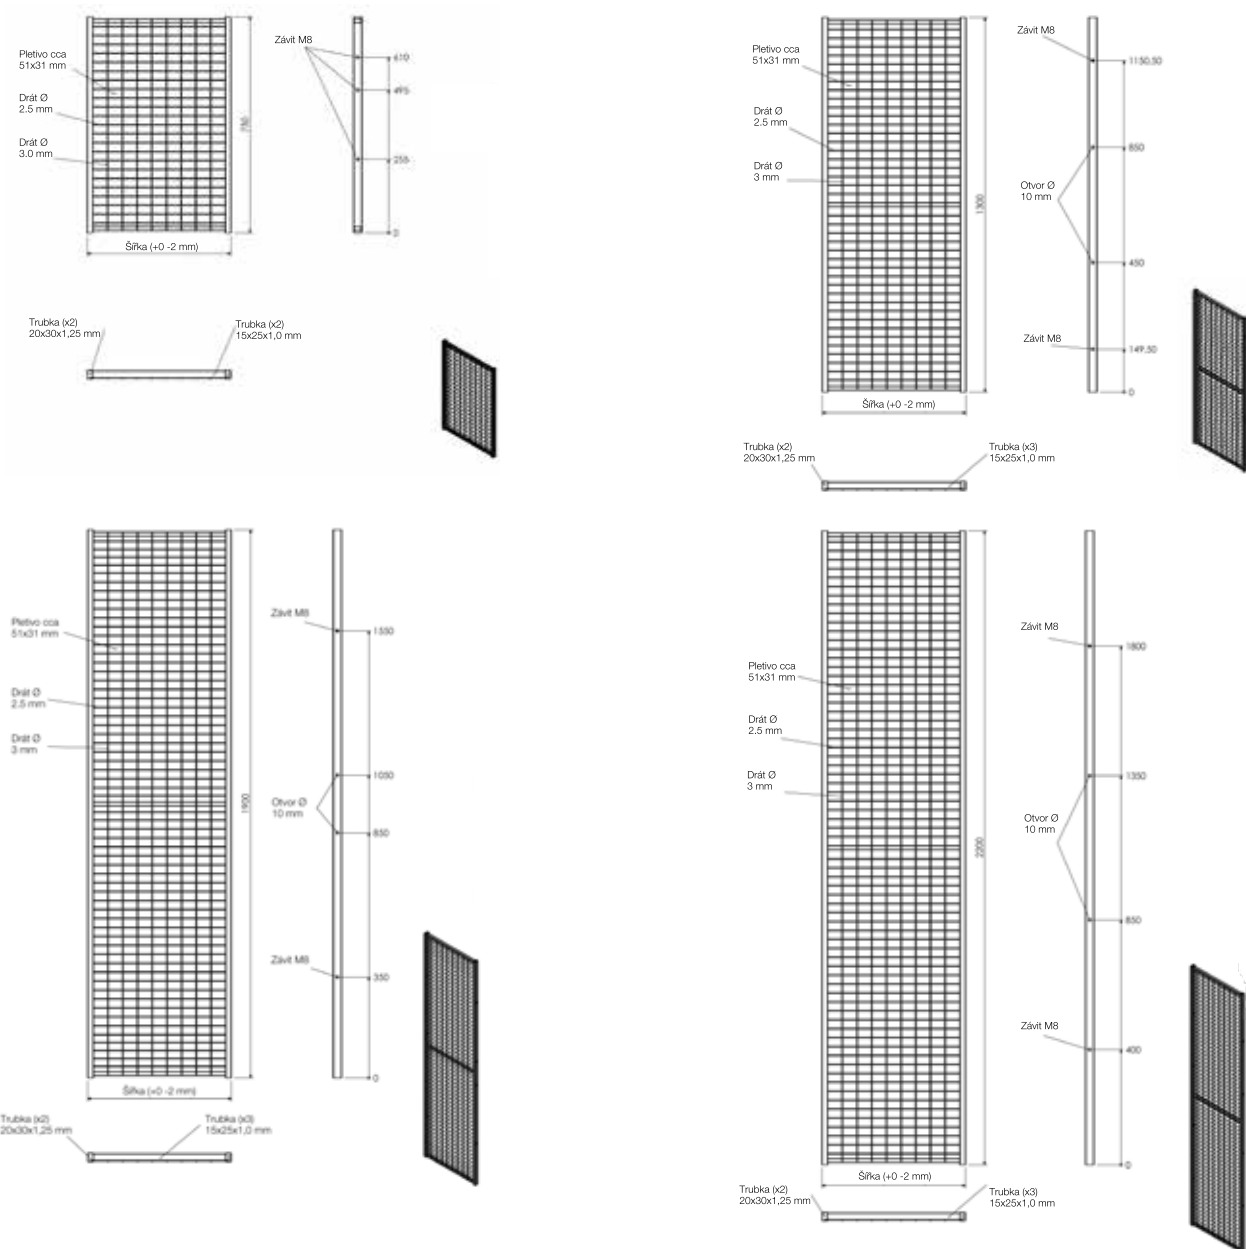

Onze panelen zijn beschikbaar in vier hoogtes: 750, 1300, 1900 en 2200mm.

De panelen van 750mm kunnen enkel gebruikt worden als verlengstuk. Ze zijn tevens beschikbaar in 13 verschillende breedtes, behalve de panelen van 1300mm. Die kunnen we aanbieden in maar liefst 14 breedtes.

Panelen 50x30

- 2006/42/CE
- 750x 1300, 1900 en 2200 mm
- RAL 9011

Axellent Product Information

» X-Guard® Panelen 50x30

TECHNISCHE FICHE

Veiligheidsafstand	200 mm
Verticale buizen	30x20 mm
Horizontale buizen	25x15 mm
Staander	50x50, 70x70 mm
Verticale draden	Ø 3 mm
Horizontale draden	Ø 2.5 mm
Mazen	50x30 mm
Oppervlaktebehandeling	Fosfatering / Epoxylak
Kleur gaaselement	Zwart RAL 9011
Kleur staander	Geel RAL 1018, Zwart RAL 9011*, Blauw RAL 5005*, Rood RAL 3020*

(Andere kleuren op aanvraag leverbaar)

Axelent Product Information

» X-Guard® Panelen 50x30

Productgegevens

Art. nr.	Hoogte (mm)	Breedte (mm)	Art. nr.	Hoogte (mm)	Breedte (mm)
----------	-------------	--------------	----------	-------------	--------------