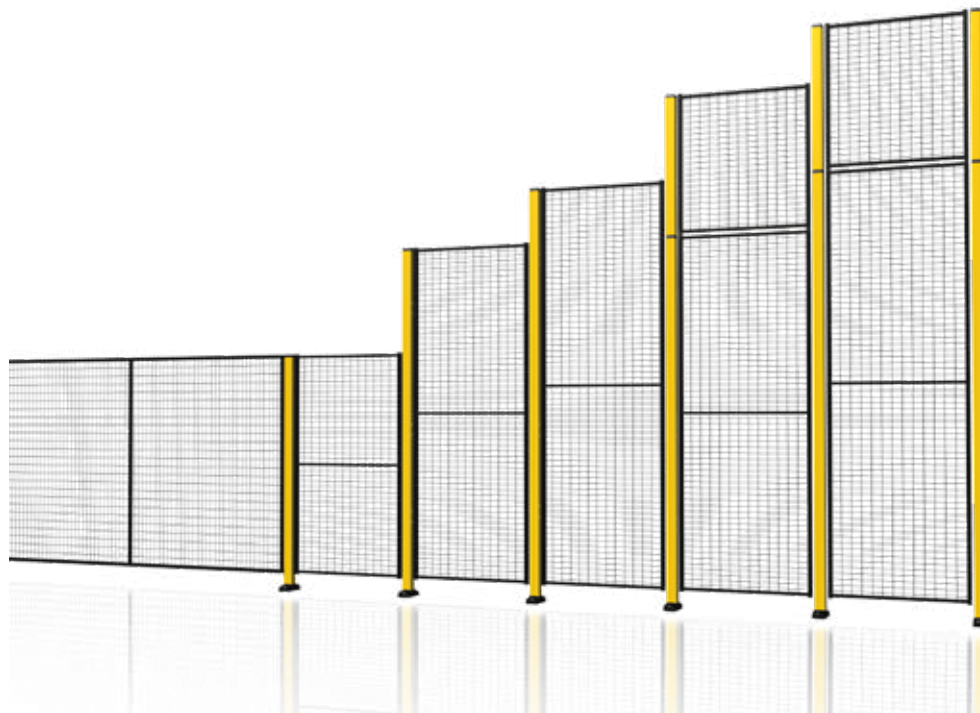

Axellent Product Information

» X-Guard® Panelen 50x30

X-Guard® panelen 50x30

X-Guard is een volledig nieuw gamma machinebeveiligingen dat voldoet aan de gewijzigde eisen uit de Machinerichtlijn (2006/42/CE) voor vaste afschermingen, die op 29 december 2009 zijn ingegaan. Door een breed assortiment standaardcomponenten en –accessoires voldoet X-Guard zonder enige twijfel aan alle denkbare behoeften aan machinebeveiliging.

Sinds X-Guard in 2008 gelanceerd werd, is het systeem uitgebreid met nieuwe afmetingen voor zowel de panelen als voor standers en accessoires.

Wij luisteren naar onze klanten en daarom breiden wij het assortiment voortdurend uit naarmate er nieuwe behoeften ontstaan.

Onze panelen zijn beschikbaar in vier hoogtes: 750, 1300, 1900 en 2200mm.

De panelen van 750mm kunnen enkel gebruikt worden als verlengstuk. Ze zijn tevens beschikbaar in 13 verschillende breedtes, behalve de panelen van 1300mm. Die kunnen we aanbieden in maar liefst 14 breedtes.

Panelen 50x30

- 2006/42/CE
- 750x 1300, 1900 en 2200 mm
- RAL 9011

Axellent Product Information

» X-Guard® Panelen 50x30

TECHNISCHE FICHE

Veiligheidsafstand	200 mm
Verticale buizen	30x20 mm
Horizontale buizen	25x15 mm
Staander	50x50, 70x70 mm
Verticale draden	Ø 3 mm
Horizontale draden	Ø 2.5 mm
Mazen	50x30 mm
Oppervlaktebehandeling	Fosfatering / Epoxylak
Kleur gaaselement	Zwart RAL 9011
Kleur staander	Geel RAL 1018, Zwart RAL 9011*, Blauw RAL 5005*, Rood RAL 3020*