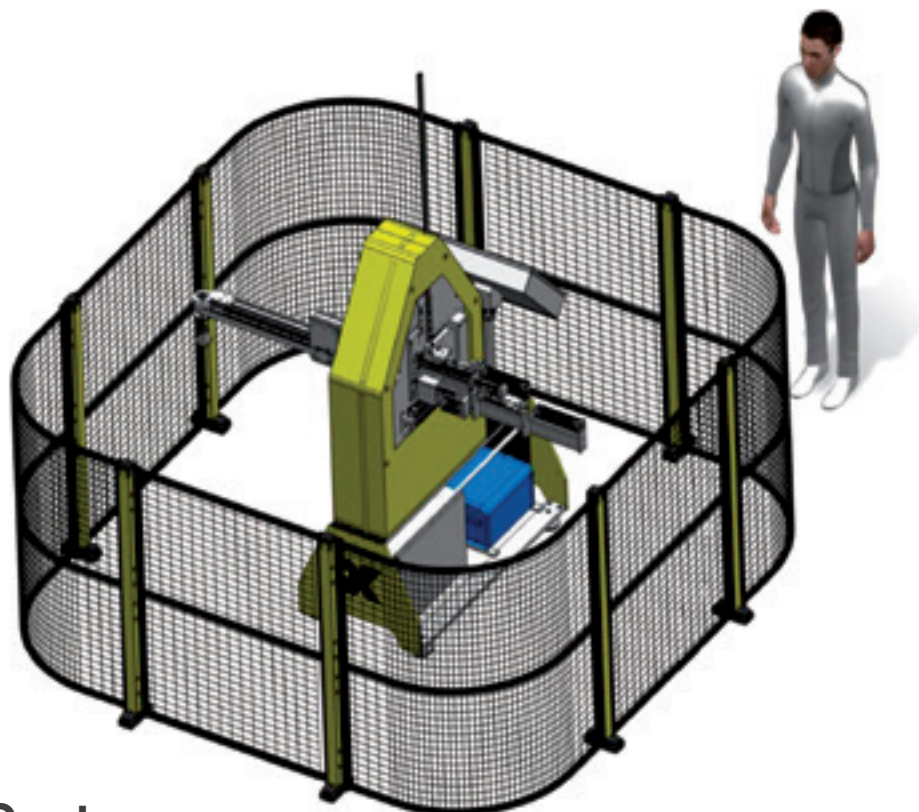

Axellent Productinformatie

» X-Guard® Contour

X-Guard® Contour

X-Guard is een complete serie machinebeveiligingen die voldoet aan de eisen van Machinerichtlijnen 2006/42/EC van vaste afschermingen, die op 29 december 2009 zijn ingegaan.

Door een breed assortiment standaardcomponenten en -accessoires dekt X-Guard gegarandeerd alle denkbare behoeften omtrent machinebeveiliging. X-Guard werd gelanceerd in 2008 en sindsdien werd het systeem frequent uitgebreid met allerlei nieuwe afmetingen voor wanden, staanders en accessoires. Wij luisteren zeer gericht naar onze klanten en dat motiveert ons om ons assortiment voortdurend aan te passen en te vernieuwen.

We hebben dan ook een nieuw product uit ons gamma gelanceerd: X-Guard Contour. Een machinebeveiliging met ronde hoeken, die niet alleen handig is voor kleine ruimtes maar ook een zeer aantrekkelijk design heeft.

De panelen zijn beschikbaar in drie verschillende hoogtes: 1300, 1900 en 2200mm en in twee verschillende hoeken, 45° en 90°. De standaardkleur is RAL 9011 maar kan ook steeds aangepast worden aan de specifieke wensen van onze klanten.