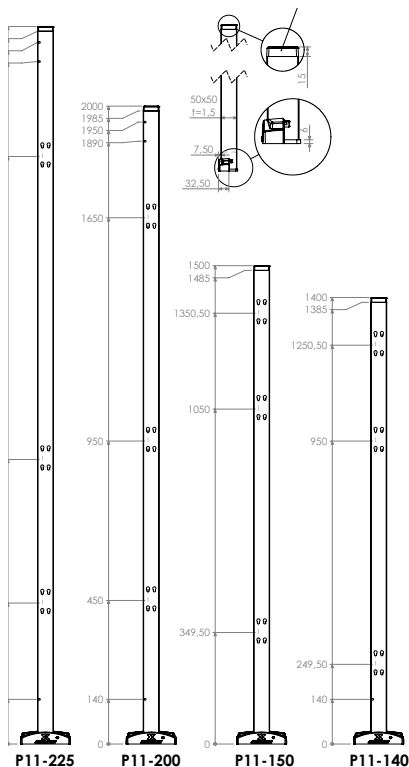

De paal van 50x50 mm is beschikbaar in vier verschillende hoogtes: 1400, 1500, 2000 en 2300 mm. Het verlengstuk hiervoor is 750 mm hoog.

De paal van 70x70 mm is beschikbaar in drie verschillende hoogtes: 1400, 2000 en 2300 mm. Het verlengstuk hiervoor is 750, 1300, 1900 en 2200 mm hoog.

De speciale kantlijst is verkrijgbaar als accessoire voor panelen van kunststof en plaatstaal. Zo kan voorkomen worden dat er tussenruimtes ontstaan tussen staander en elementen. De kantlijsten zijn beschikbaar in drie hoogtes: 750, 1900 en 2200 mm.

### Palen

- 50x50 en 70x70 mm
- RAL 1018, RAL 3020, RAL 5005 en RAL 9011
- Kantlijst voor kunststof- en plaatstaalpanelen

## Productgegevens

Art. nr.                      Vloerafstand (mm)                      Hoogte (mm)