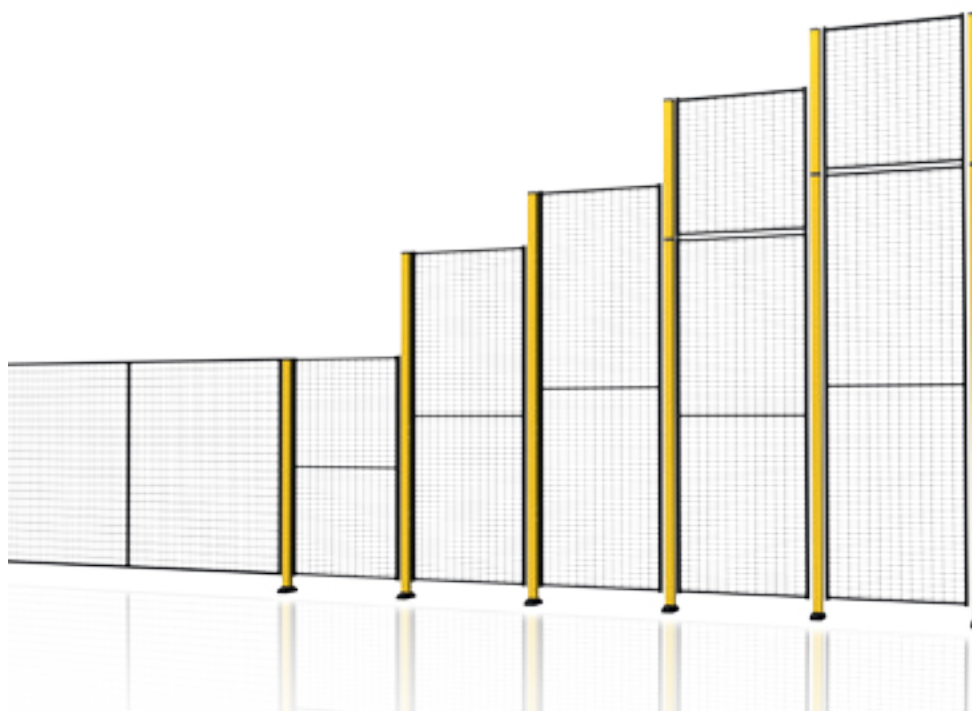

## X-Guard® Palen

Onze palen zijn verkrijgbaar in twee verschillende maten: 50x50 en 70x70 mm. De 50x50-kleuren zijn RAL 1018, RAL 3020, RAL 5005, RAL 9011 en voor de 70x70 mm paal RAL 1018. Andere kleuren zijn tevens verkrijgbaar op aanvraag. De meeste palen van Axelent hebben een vloerafstand van 100 mm.

De speciale kantlijst is verkrijgbaar als accessoire voor panelen van kunststof en plaatstaal. Zo kan voorkomen worden dat er tussenruimtes ontstaan tussen staander en elementen. De kantlijsten zijn beschikbaar in drie hoogtes: 750, 1900 en 2200 mm.