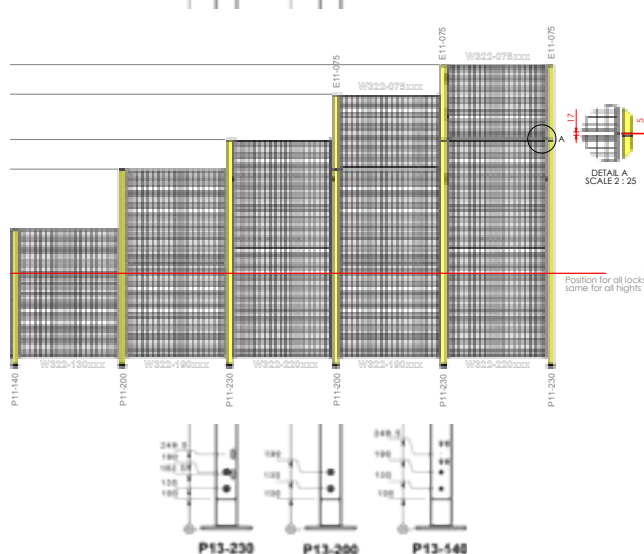

70x70 mm incl voet (RAL 9011), Geel (RAL 1018)

P13-140	100	1400
P13-200	100	2000
P13-230	100	2300