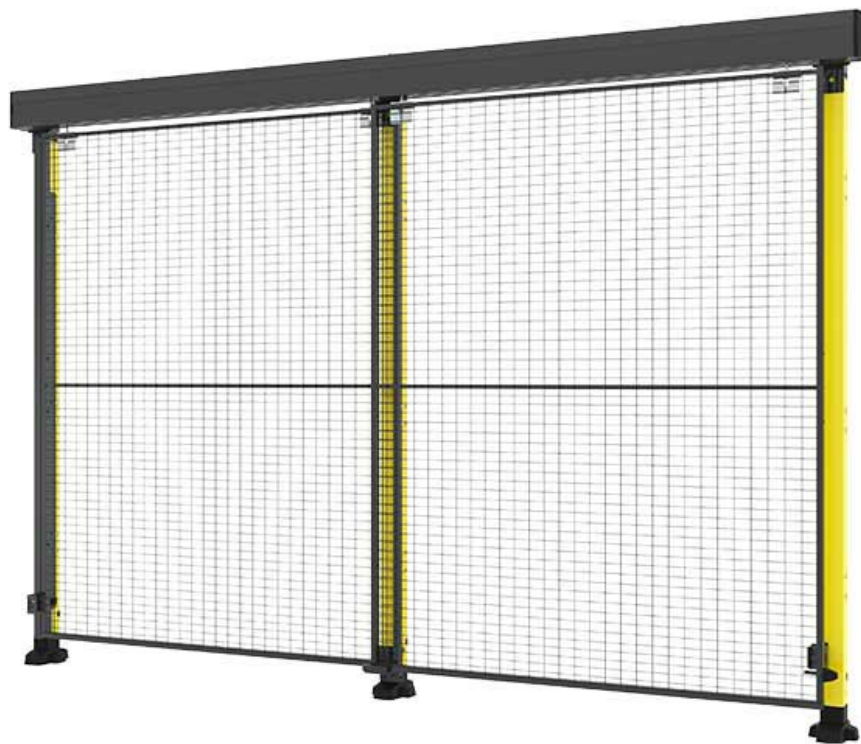

Overlappende schuifdeur

Een overlappende schuifdeur is de perfecte oplossing als de beschikbare ruimte gelimiteerd is. De schuifdeur kan ook worden toegepast in situaties met twee verschillende output-kanten voor één machine.

Deze deuren zijn beschikbaar in twee hoogtes: 2000 en 2300 mm.

Maximale breedte is 2x2900 mm; de deurbreedte wordt vastgesteld op basis van het geselecteerde paneel

(Standers, handgrepen en panelen zijn niet inbegrepen in de deurset. De afmeting van de deuropening kan gelimiteerd zijn vanwege het gekozen slot.)

Modellen

Hoogte 2000 mm 4 artikelen

ARTIKELEN / OMSCHRIJVING	MAXIMALE OPENINGSBREEDTE (MM)	MAX HOOGTE (MM)	PANEEL	PAST OP PAAL
 D24-200140 Double sliding door, overlapping	1380	2000	Maas	Classic 50x50
 D24-200290 Double sliding door, overlapping	2880	2000	Maas	Classic 50x50
 D44-200140 Double sliding door, overlapping	1340	2000	Maas	Premium 70x70
 D44-200290 Double sliding door, overlapping	2840	2000	Maas	Premium 70x70

Hoogte 2300 mm 6 artikelen

ARTIKELEN / OMSCHRIJVING	MAXIMALE OPENINGSBREEDTE (MM)	MAX HOOGTE (MM)	PANEEL	PAST OP PAAL
 D24-230140 Double sliding door, overlapping	1380	2300	Maas Plastic Plaatstaal	Classic 50x50
 D24-230290 Double sliding door, overlapping	2880	2300	Maas	Classic 50x50
 D44-230140 Double sliding door, overlapping	1340	2300	Maas Plastic Plaatstaal	Premium 70x70
 D44-230290 Double sliding door, overlapping	2840	2300	Maas	Premium 70x70
 DP24-230290 Double sliding door, overlapping	2880	2300	Plastic Plaatstaal	Classic 50x50
 DP44-230290 Double sliding door, overlapping	2840	2300	Plastic Plaatstaal	Premium 70x70