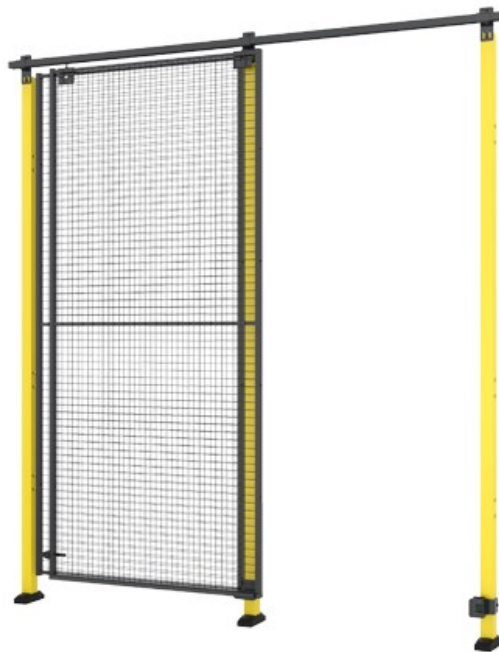

# Enkele schuifdeur

Enkele schuifdeuren worden doorgaans gebruikt op plekken waar onvoldoende ruimte is voor een draaideur als toegangsdeur en waar de breedte van een enkele deur voldoende is.

De maximale openingsbreedte voor schuifdeuren is 5700 mm; de deurbreedte wordt vastgesteld op basis van het geselecteerde paneel.

# Modellen

Hoogte max 2500 mm 16 artikelen

ARTIKELN / OMSCHRIJVING	MAXIMALE OPENINGSBREEDTE (MM)	MAX HOOGTE (MM)	PANEEL	PAST OP PAAL
 <b>D20-XXX100A</b> Single sliding door	880	2500	Maas Plastic Plaatstaal	Classic 50x50
 <b>D20-XXX140A</b> Single sliding door	1380	2500	Maas Plastic Plaatstaal	Classic 50x50
 <b>D20-XXX220A</b> Single sliding door	2080	2500	Maas	Classic 50x50
 <b>D20-XXX310A</b> Single sliding door	2980	2500	Maas	Classic 50x50
 <b>D20-XXX570A</b> Single sliding door	5880	2500	Maas	Classic 50x50
 <b>D40-XXX100A</b> Single sliding door	890	2500	Maas Plastic Plaatstaal	Premium 70x70
 <b>D40-XXX140A</b> Single sliding door	1390	2500	Maas Plastic Plaatstaal	Premium 70x70
 <b>D40-XXX220A</b> Single sliding door	2090	2500	Maas	Premium 70x70
 <b>D40-XXX310A</b> Single sliding door	2990	2500	Maas	Premium 70x70
 <b>D40-XXX570A</b> Single sliding door	5890	2500	Maas	Premium 70x70
 <b>DP20-XXX220A</b> Single sliding door with upper frame	2080	2300	Plastic Plaatstaal	Classic 50x50
 <b>DP20-XXX310A</b> Single sliding door	2980	2300	Plastic Plaatstaal	Classic 50x50
 <b>DP20-XXX570A</b> Single sliding door	5880	2300	Plastic Plaatstaal	Classic 50x50